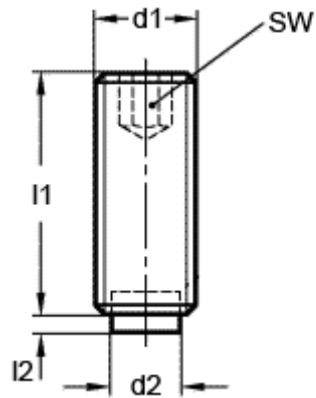

Varenummer: 20930611
Beskrivelse: E+G Gevinstift
GN 913.3-M5-20-MS

Mål

d1 = M5
d2 = 3.0
l1 = 20
l2 = 0.5
SW = 2.5